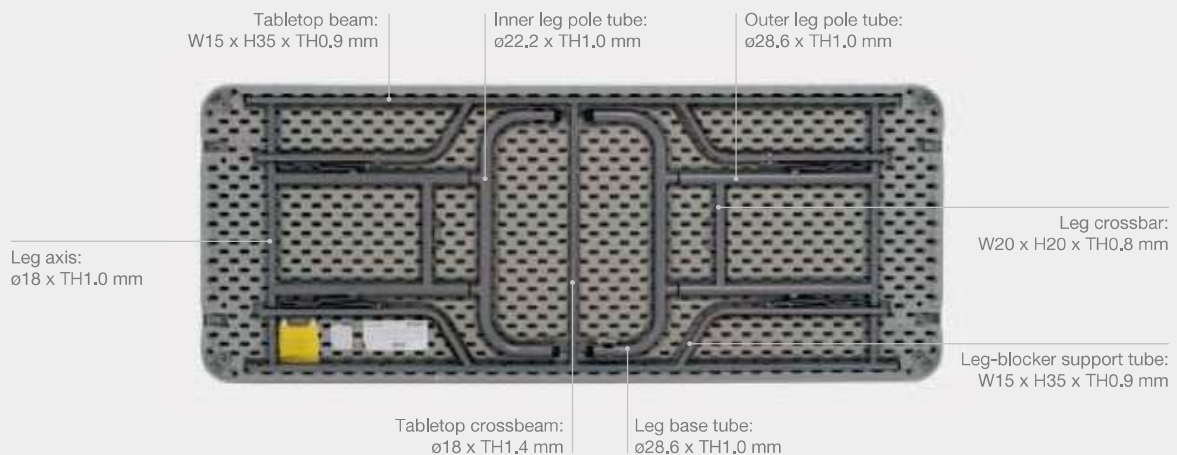

# worktop180

TABLE MESA TABLE TISCH

16.9 kg  
37.1 lb

270 kg  
595 lb

Water-resistant

HDPE  
Light Grey  
POWDER-COATED  
STEEL  
Grey

H74.3 / 85.1 / 90.2 / 94.3 cm  
H29.2" / 33.5" / 35.5" / 37.1"

45 mm

L182.9 x W76.2 cm  
L6' x W30"

Code Código Code Code	EAN	Name Nombre Nom Name	Units per box Unidades por caja Unités par boîte Stückzahl pro Packung	Packaging size Medidas embalaje Dimensions emballage Verpackungsmaße	Packaging volume Volumen embalaje Volume d'emballage Verpackungsvolumen	Gross weight Peso bruto Poids brut Bruttogewicht	Loading quantity Unidades por contenedor Unités par conteneur Einheiten pro Container
BT-06A-002	8437010781841	worktop180	1	185,4 x 77,8 x 6,4 cm 73" x 30,6" x 2,5"	0,092 m <sup>3</sup> 3,248 ft <sup>3</sup>	19,5 kg 42,9 lb	Container 40': 700 Container 40' HC: 800