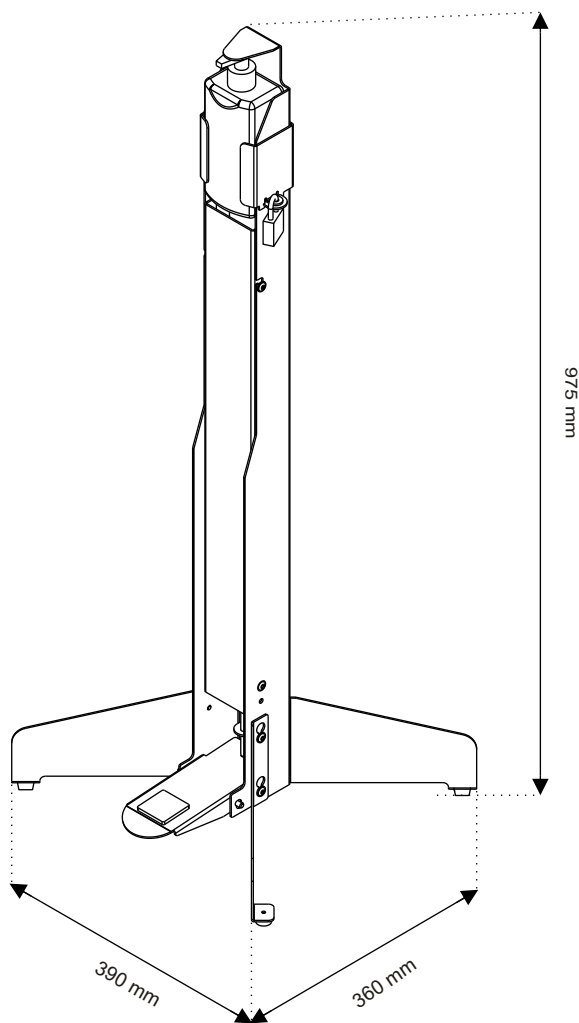

Dimenzije stojala

390 x 360 x 975 mm

VIDEO