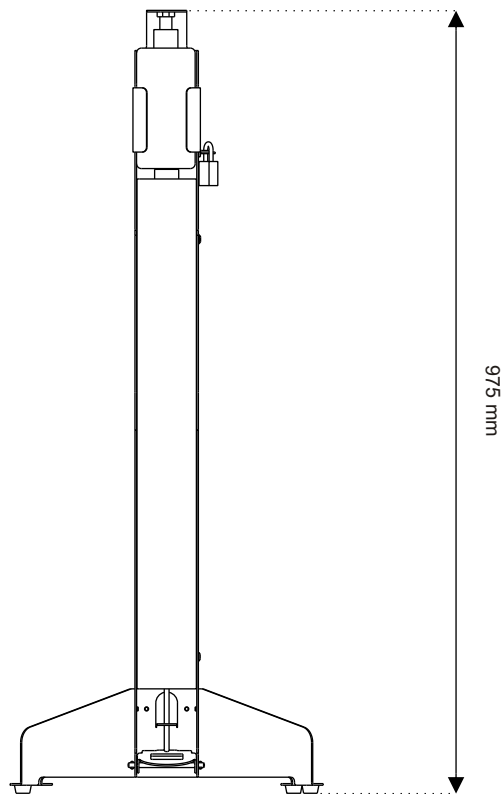

Dimenzije stojala

390 x 360 x 975 mm

VIDEO