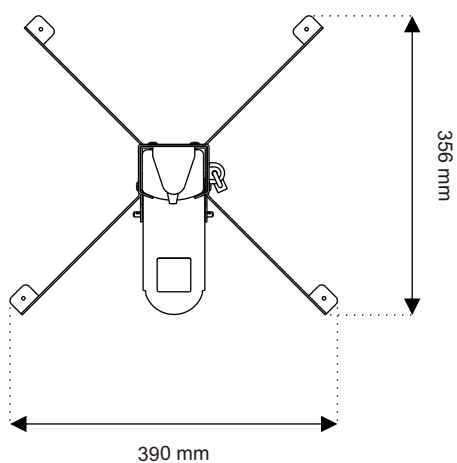

Dimenzije stojala

390 x 360 x 975 mm

VIDEO